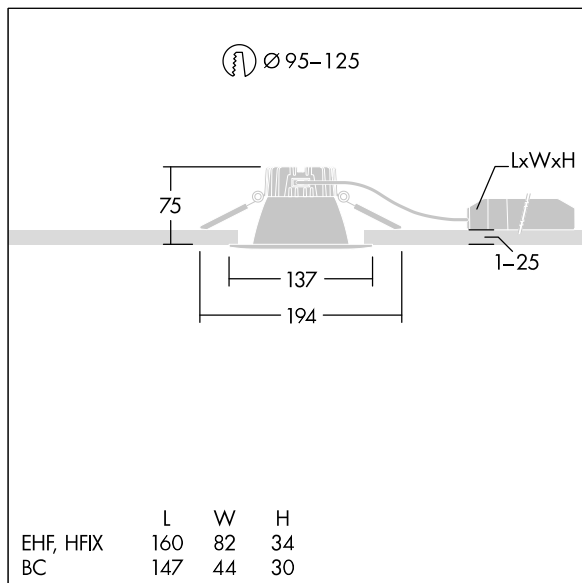

96635041 CETUS3 S 800-840 EHF RWH

Cetus

Et lavt, indbygget LED-downlight. Velegnet til loftsudskæringer Ø95-125 mm med henblik på nem istandsættelse eller hurtige førstemonteringer. Ekstern, tilkoblingsbar, Uden dæmpfunktion LED-driver med DC-funktionalitet, justerbar 15-100 %, NFC-konfigurerbar. Mulighed for sløjfning ind og ud. Armaturhus: trykstøbt aluminium til varmestyring. Afskærmning: polycarbonat, glat reflektor med en finish med bred lyskegke. Reflektor og kant: højreflekterende polycarbonat af høj kvalitet. Isolationsklasse II, IP44_IP20. Fjederclips egner sig til lofttykkelser fra 1 til 25 mm. Komplet med 4000K LED

Dimensioner: Ø137 x 80 mm
 Luminaire input power: 7,8 W
 Lysudbytte fra armatur: 794 lm
 Armaturvirkningsgrad: 102 lm/W
 Vægt: 0,43 kg

TLG_CTU3_F_S_LED_RWH_Persp.jpg

TLG_CTU3_M_EHFS.wmf

Dette produkt indeholder en lyskilde i energieffektivitetsklasse C.