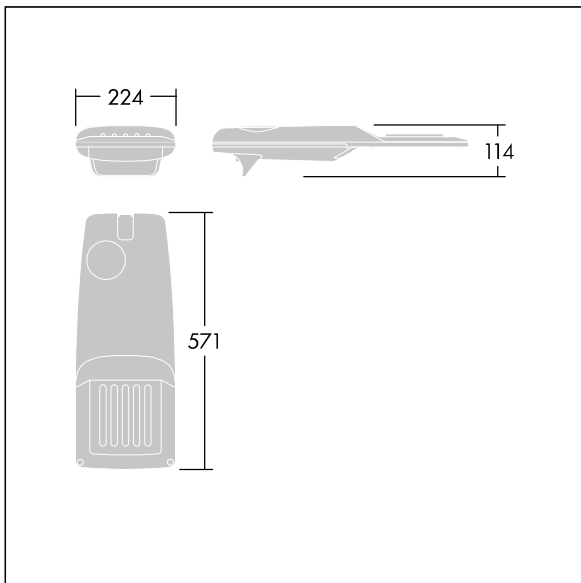

Isaro Pro

THORN

92930851 IP 24L70-740 NR M BP 3550 ZU CL2 T60F ->

Isaro Pro

En sofistikeret LED- gadelygte (lille) med 24 LED'er drevet ved 700mA med Smal Vej optik. Programmerbar LED-driver. Isolationsklasse II, IP66, IK09. Armaturhus: trykstøbt aluminium (EN AC-44300), pulverlakeret tekstur antracit (tæt på RAL7043). Studs: trykstøbt aluminium (EN AC-44300), pulverlakeret tekstur antracit (tæt på RAL7043).

Afskærmning: 5 mm tykt glas. Fastgørelsesanordninger: rustfrit stål. Leveres med Ø60 mm studsadapter formonteret for mastetop, 5° hældning. Udstyret med 50 % strømbesparelseskredsløb, der er i drift 3 timer før og 5 timer efter beregnet midnat. Forsynet med 1 Zhaga-sokkel. Premonteret med 10 m kabel. Komplet med 4000K LED. Overspændingsbeskyttelse: almindelig modus med 10 kV monoimpuls og almindelig modus med 8 kV monoimpuls og differential modus med 6 kV multiimpuls. Hvis der er tilsluttet et permanent DALI-system: almindelig og differential modus med 6 kV multiimpuls.

Dimensioner: 571 x 224 x 114 mm
Luminaire input power: 51,1 W
Lysudbytte fra armatur: 7848 lm
Armaturvirkningsgrad: 154 lm/W
Vægt: 5,6 kg
Vindfladeareal: 0.054 m²

TLG_ISRP_F_PDB_ANT.jpg

TLG_ISRP_M_LD1.wmf