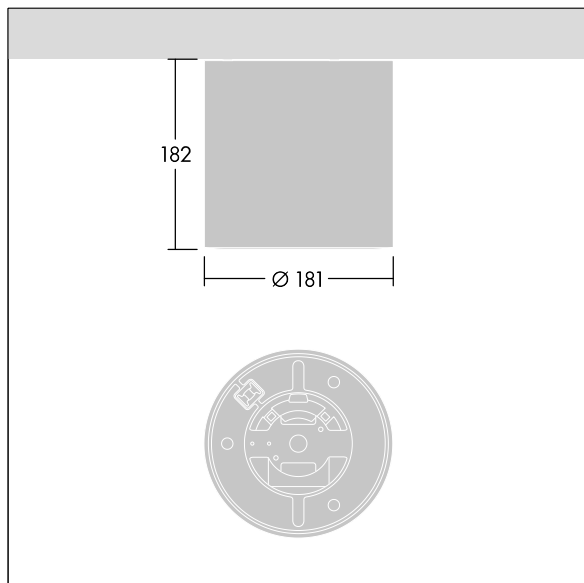

IEC EN 60598-1 RG 1	UK CA	IP43	halogen	IK06	⊕	CE	⚡	850°C	T _a -20 +25
---------------------------	----------	------	---------	------	---	----	---	-------	---------------------------

Cetus

Overflademonteret LED-downlight. Uden dæmpfunktion LED-driver. Armaturhus: trykstøbt aluminium. Sprederskærm: polycarbonat, glat reflektor i hvid finish med bred lyskegle. Kant: yderst reflekterende polycarbonat i høj kvalitet. Isolationsklasse I, IP43. Monteringspladen monteres direkte i loftet; til montering via BESA-boks eller wirenedhængning anvendes det tilgængelige tilbehør. Eltilslutning via 3/5-polet indstiksklemmerække, armaturhuset monteres på monteringspladen med en drej og lås-bajonetmekanisme. Komplet med 4000K LED

Dimensioner: Ø181 x 182 mm
 Luminaire input power: 15,3 W
 Lysudbytte fra armatur: 2048 lm
 Armaturvirkningsgrad: 134 lm/W
 Vægt: 2,59 kg

TLG_CTU3_F_MSF_RWH.jpg

TLG_CTU3_M_MSF.wmf

Dette produkt indeholder en lyskilde i energieffektivitetsklasse C.