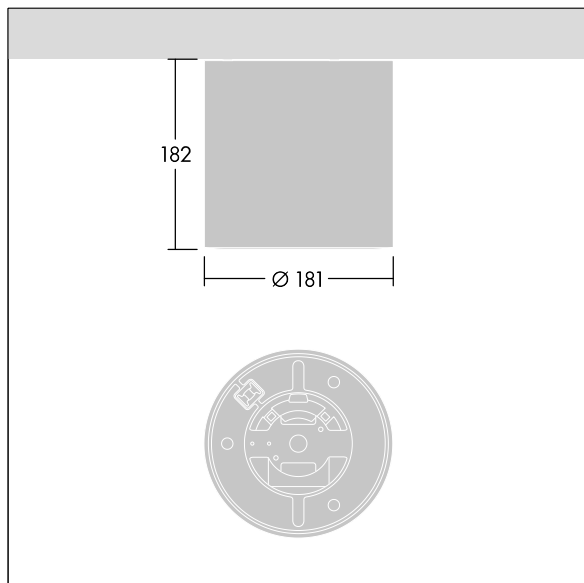

IEC EN 60598-1 RG 1	UK CA	IP43	halogen	IK06	⊕	CE	⚠	⚠	850°C	T _a -20 +25
---------------------------	----------	------	---------	------	---	----	---	---	-------	---------------------------

Cetus

Overflademonteret LED-downlight. Uden dæmpfunktion LED-driver. Armaturhus: trykstøbt aluminium. Sprederskærm: polycarbonat, glat reflektor i hvid finish med bred lyskegle. Kant: yderst reflekterende polycarbonat i høj kvalitet. Isolationsklasse I, IP43. Monteringspladen monteres direkte i loftet; til montering via BESA-boks eller wirenedhængning anvendes det tilgængelige tilbehør. Eltilslutning via 3/5-polet indstiksklemmerække, armaturhuset monteres på monteringspladen med en drej og lås-bajonetmekanisme. Komplet med 4000K LED

Dimensioner: Ø181 x 182 mm
 Luminaire input power: 15,3 W
 Lysudbytte fra armatur: 2048 lm
 Armaturvirkningsgrad: 134 lm/W
 Vægt: 2,59 kg

TLG_CTU3_F_MSF_RWH.jpg

TLG_CTU3_M_MSF.wmf

Dette produkt indeholder en lyskilde i energieffektivitetsklasse C.