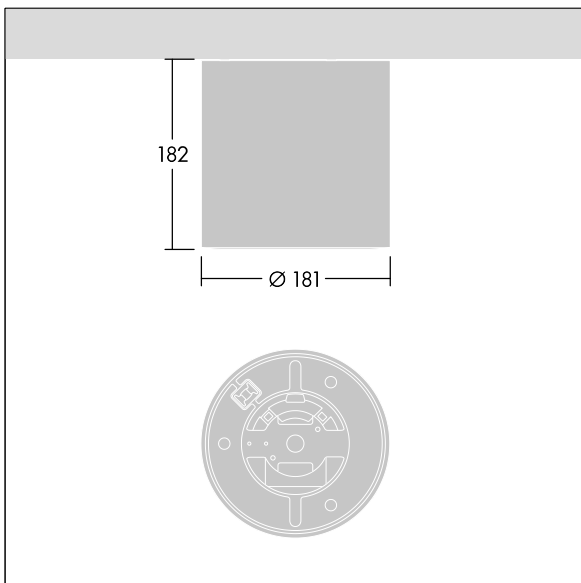

IEC EN 60598-1 RG 1	UK CA	IP43	halogen	IK06	⊕	CE	⚡	850°C	T _a -20 +25
---------------------------	----------	------	---------	------	---	----	---	-------	---------------------------

Cetus

Overflademonteret LED-downlight. Uden dæmpfunktion LED-driver. Armaturhus: trykstøbt aluminium. Sprederskærm: polycarbonat, glat reflektor i hvid finish med bred lyskegle. Kant: yderst reflekterende polycarbonat i høj kvalitet. Isolationsklasse I, IP43. Monteringspladen monteres direkte i loftet; til montering via BESA-boks eller wirenedhængning anvendes det tilgængelige tilbehør. Eltilslutning via 3/5-polet indstiksklemmerække, armaturhuset monteres på monteringspladen med en drej og lås-bajonetmekanisme. Komplet med 4000K LED

Dimensioner: Ø181 x 182 mm
 Luminaire input power: 7,7 W
 Lysudbytte fra armatur: 1057 lm
 Armaturvirkningsgrad: 137 lm/W
 Vægt: 2,59 kg

TLG_CTU3_F_MSF_RWH.jpg

TLG_CTU3_M_MSF.wmf

Dette produkt indeholder en lyskilde i energieffektivitetsklasse C.