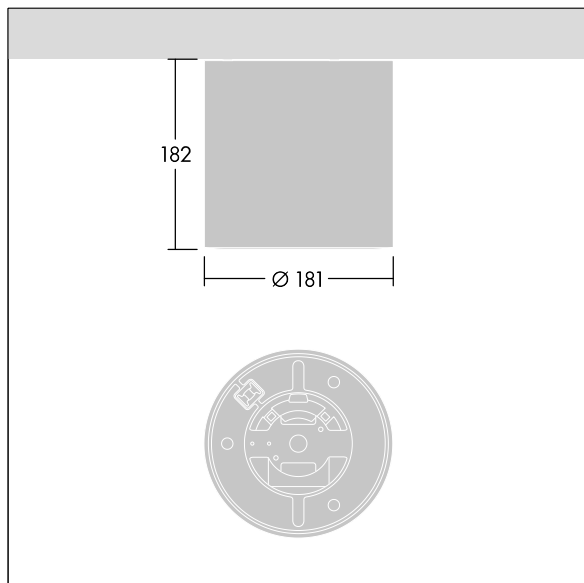

IEC EN 60598-1 RG 1	UK CA	IP43	halogen	IK06	⊕	CE	⚡	850°C	T _a -20 +25
---------------------------	----------	------	---------	------	---	----	---	-------	---------------------------

Cetus

Overflademonteret LED-downlight. Uden dæmpfunktion LED-driver. Armaturhus: trykstøbt aluminium. Sprederskærm: polycarbonat, glat reflektor i hvid finish med bred lyskegle. Kant: yderst reflekterende polycarbonat i høj kvalitet. Isolationsklasse I, IP43. Monteringspladen monteres direkte i loftet; til montering via BESA-boks eller wirenedhængning anvendes det tilgængelige tilbehør. Eltilslutning via 3/5-polet indstiksklemmerække, armaturhuset monteres på monteringspladen med en drej og lås-bajonetmekanisme. Komplet med 4000K LED

Dimensioner: Ø181 x 182 mm
 Luminaire input power: 7,7 W
 Lysudbytte fra armatur: 1057 lm
 Armaturvirkningsgrad: 137 lm/W
 Vægt: 2,59 kg

TLG_CTU3_F_MSF_RWH.jpg

TLG_CTU3_M_MSF.wmf

Dette produkt indeholder en lyskilde i energieffektivitetsklasse C.