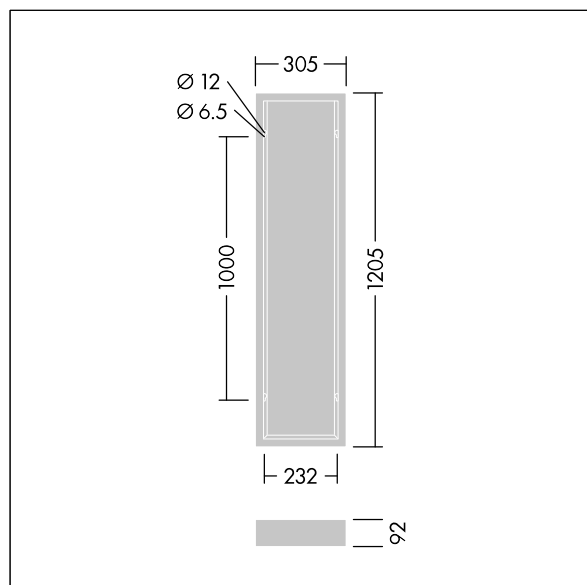

Beta 3

96635034 BETA 3 SURFACE MOUNT KIT 3X12

THORN

Beta 3

Påbygningssæt til Beta 3-armatur på 1196 x 296 mm.
Armaturhus: hvid lakeret stål

Til nødbelysning kan dette tilbehør UDELUKKENDE anvendes med varianter, der slutter på "E3S / E3DS". Må IKKE anvendes med andre nødbelysningsversioner.

Dimensioner: 1205 x 305 x 92 mm

Vægt: 2,5 kg

TLG_BET3_F_SKIT312.jpg

TLG_BET3_M_SKIT312.wmf