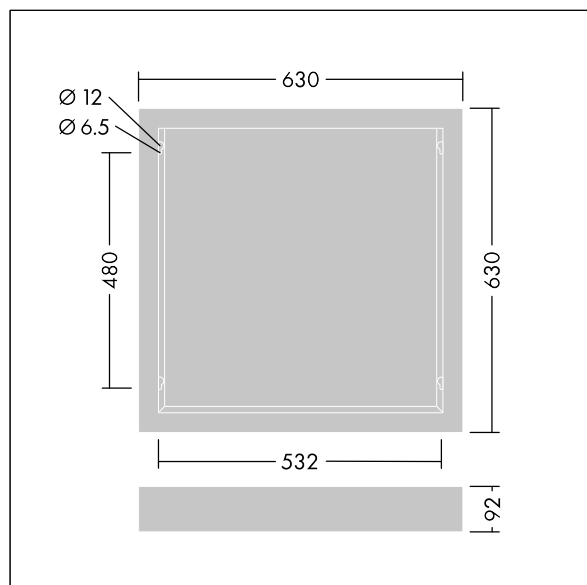

Beta 3

96635033 BETA 3 IQ BEAM SURFACE MOUNT KIT Q625

THORN

Beta 3

Påbygningssæt til Beta 3-armatur på 622 x 622 mm.
Armaturhus: hvid lakeret stål

Til nødbelysning kan dette tilbehør UDELUKKENDE anvendes med varianter, der slutter på "E3S / E3DS". Må IKKE anvendes med andre nødbelysningsversioner.

Dimensioner: 630 x 630 x 92 mm

Vægt: 2 kg

TLG_BET3_F_SKIT.jpg

TLG_BET3_M_SKIT625.wmf