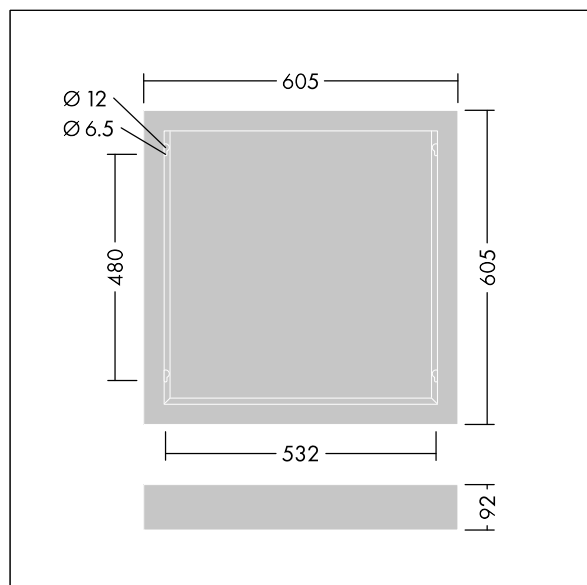

#### Beta 3

Påbygningssæt til Beta 3-armatur på 596 x 596 mm.  
Armaturhus: hvid lakeret stål

Til nødbelysning kan dette tilbehør UDELUKKENDE anvendes med varianter, der slutter på "E3S / E3DS". Må IKKE anvendes med andre nødbelysningsversioner.

Dimensioner: 605 x 605 x 92 mm

Vægt: 1,9 kg

TLG\_BET3\_F\_SKIT.jpg

TLG\_BET3\_M\_SKIT600.wmf