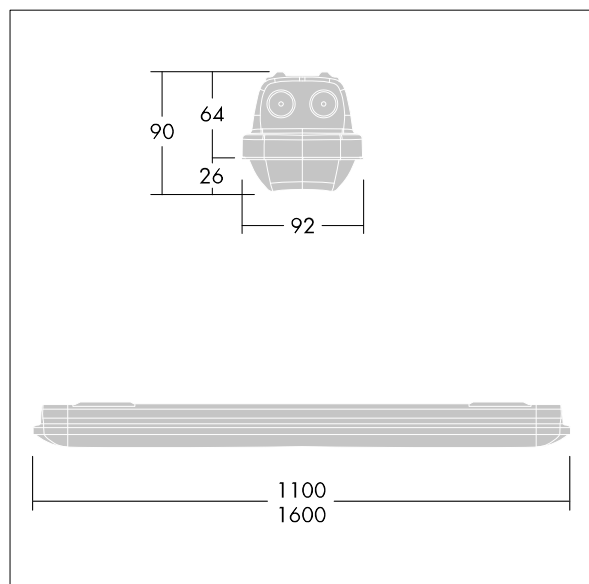

TLG_AQUP_M_LD1.wmf

Alle værdier markeret med * er nominelle værdier. Thorn bruger gennemprøvede komponenter fra førende leverandører, men der kan opstå isolerede tilfælde af teknologi-relaterede svigt på særskilte LED i løbet af det klassificerede produkts levetid. Internationale standarder sætter tolerancen ved bevaret lysudbytte og tilsluttet belastning til $\pm 10\%$. Medmindre andet er angivet, gælder værdierne for en omgivelsestemperatur på 25° C.

Thorn Lighting foretager løbende videreudvikling og optimering af sine produkter. Der forbeholdes alle rettigheder til at ændre på specifikationerne uden forudgående varsel eller offentlig bekendtgørelse. © Thorn Lighting