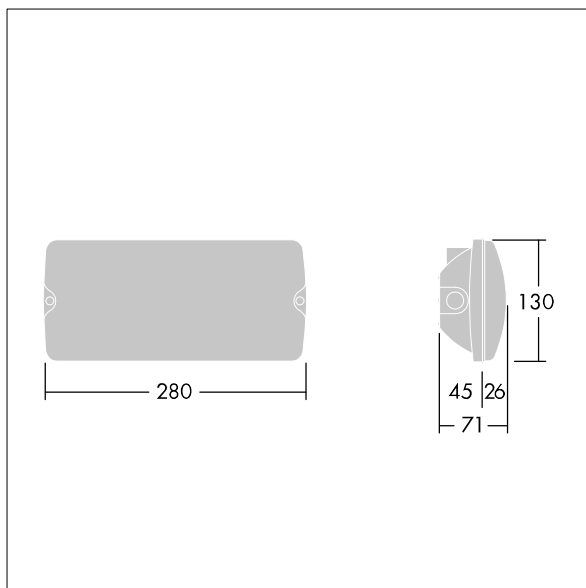

Voyager Solid

96634865 VOYAGER SOLID MS E3D-S WH

THORN

IEC EN 60598-1 RG 1	IP65	IK07	CE	T _a 5 40
---------------------------	------	------	----	------------------------

Voyager Solid

Påbygget LED-nødbelysningsarmatur til loft og væg. elektronisk, el-udstyr u/dæmp med 3 timers, selfest/DALI adresserbar selfest, nødllys. Armaturhus: lille størrelse, hvid polycarbonat. Afskærmning: transparent polycarbonat. Isolationsklasse II, IP65. Indvendige ISO-piktogrammer fås til 23 m læseafstand (96634866, skal bestilles separat).

Dimensioner: 280 x 130 x 71 mm

Luminaire input power: 3 W

Vægt: 0,6 kg

TLG_VYSO_F_OPS.jpg

TLG_VYSO_M_LDS.wmf

Alle værdier markeret med * er nominelle værdier. Thorn bruger gennemprøvede komponenter fra førende leverandører, men der kan opstå isolerede tilfælde af teknologi-relaterede svigt på særskilte LED i løbet af det klassificerede produkts levetid. Internationale standarder sætter tolerancen ved bevaret lysudbytte og tilsluttet belastning til ± 10 %. Medmindre andet er angivet, gælder værdierne for en omgivelsestemperatur på 25° C.