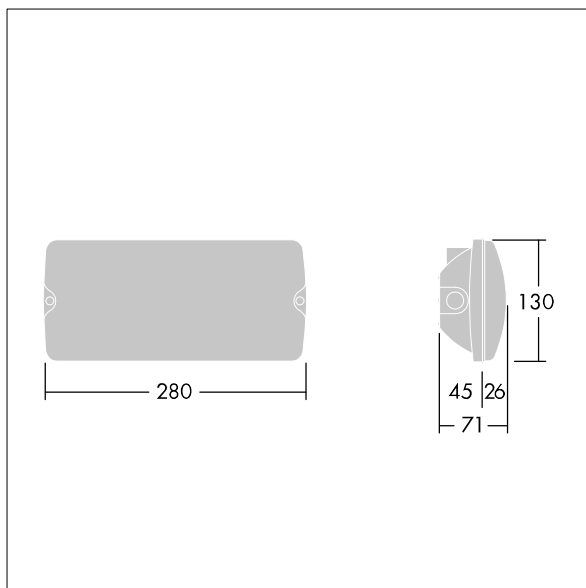

Voyager Solid

96634865 VOYAGER SOLID MS E3D-S WH

THORN

IEC EN 60598-1 RG 1	IP65	IK07	CE	T _a 5 40
---------------------------	------	------	----	------------------------

Voyager Solid

Påbygget LED-nødbelysningsarmatur til loft og væg. elektronisk, el-udstyr u/dæmp med 3 timers, selfest/DALI adresserbar selfest, nødllys. Armaturhus: lille størrelse, hvid polycarbonat. Afskærmning: transparent polycarbonat. Isolationsklasse II, IP65. Indvendige ISO-piktogrammer fås til 23 m læseafstand (96634866, skal bestilles separat).

Dimensioner: 280 x 130 x 71 mm

Luminaire input power: 3 W

Vægt: 0,6 kg

TLG_VYSO_F_OPS.jpg

TLG_VYSO_M_LDS.wmf

Alle værdier markeret med * er nominelle værdier. Thorn bruger gennemprøvede komponenter fra førende leverandører, men der kan opstå isolerede tilfælde af teknologi-relaterede svigt på særskilte LED i løbet af det klassificerede produkts levetid. Internationale standarder sætter tolerancen ved bevaret lysudbytte og tilsluttet belastning til $\pm 10\%$. Medmindre andet er angivet, gælder værdierne for en omgivelsestemperatur på 25° C.