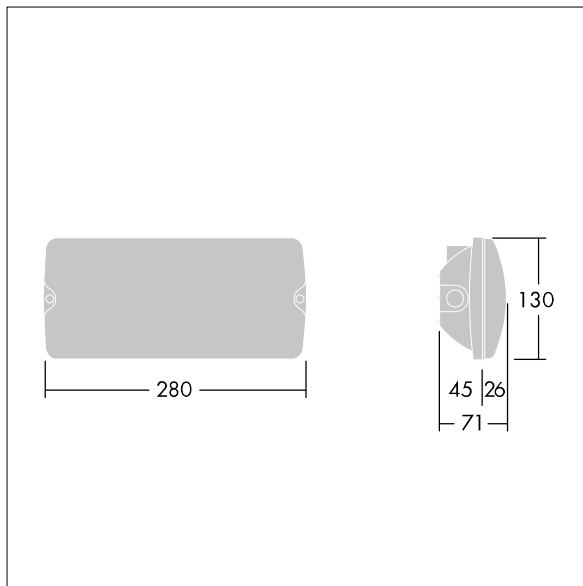

Voyager Solid

96634863 VOYAGER SOLID MS E3-S WH

THORN

IEC EN 60598-1 RG 1	IP65	IK07	CE	T _a 5 40
---------------------------	------	------	----	------------------------

Voyager Solid

Påbygget LED-nødbelysningsarmatur til loft og væg. elektronisk, el-udstyr u/dæmp Selvforsynende armatur, manuel test (3 timer). Armaturhus: lille størrelse, hvid polycarbonat. Afskærmning: transparent polycarbonat. Isolationsklasse II, IP65. Indvendige ISO-piktogrammer fås til 23 m læseafstand (96634866, skal bestilles separat).

Dimensioner: 280 x 130 x 71 mm

Luminaire input power: 3,1 W

Vægt: 0,68 kg

TLG_VYSO_F_OPS.jpg

TLG_VYSO_M_LDS.wmf

Alle værdier markeret med * er nominelle værdier. Thorn bruger gennemprøvede komponenter fra førende leverandører, men der kan opstå isolerede tilfælde af teknologi-relaterede svigt på særskilte LED i løbet af det klassificerede produkts levetid. Internationale standarder sætter tolerancen ved bevaret lysudbytte og tilsluttet belastning til ± 10 %. Medmindre andet er angivet, gælder værdierne for en omgivelsestemperatur på 25° C.