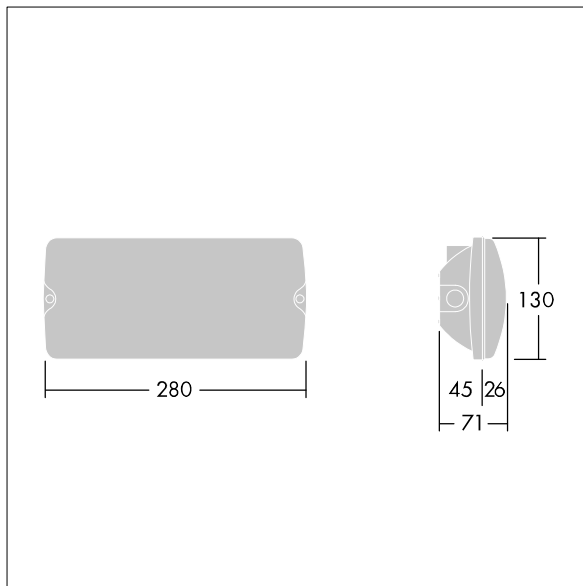

## Voyager Solid

Påbygget LED-nødbelysningsarmatur til loft og væg. elektronisk, el-udstyr u/dæmp Selvforsynende armatur, manuel test (3 timer). Armaturhus: lille størrelse, hvid polycarbonat. Afskærmning: transparent polycarbonat. Isolationsklasse II, IP65. Indvendige ISO-piktogrammer fås til 23 m læseafstand (96634866, skal bestilles separat).

Dimensioner: 280 x 130 x 71 mm

Luminaire input power: 3,1 W

Vægt: 0,68 kg

TLG\_VYSO\_F\_OPS.jpg

TLG\_VYSO\_M\_LDS.wmf

Alle værdier markeret med \* er nominelle værdier. Thorn bruger gennemprøvede komponenter fra førende leverandører, men der kan opstå isolerede tilfælde af teknologi-relaterede svigt på særskilte LED i løbet af det klassificerede produkts levetid. Internationale standarder sætter tolerancen ved bevaret lysudbytte og tilsluttet belastning til  $\pm 10\%$ . Medmindre andet er angivet, gælder værdierne for en omgivelsestemperatur på 25° C.