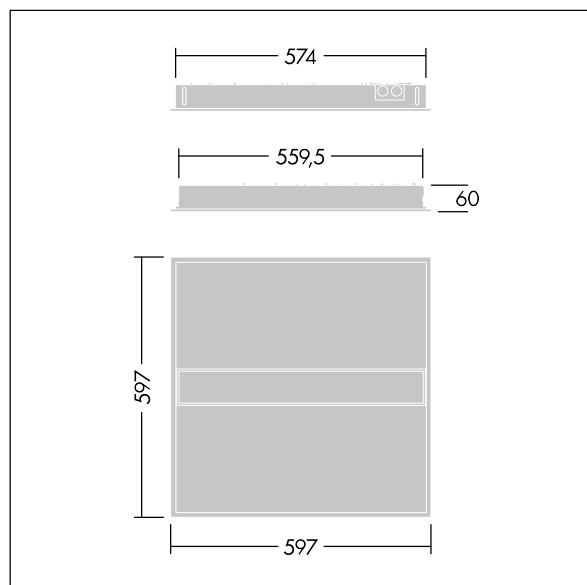

Armaturhus: hvid lakeret stål. Sprederskærm: mikropriamatisk struktur akryl. Velegnet til indlægsinstallation, optræksinstallation er valgfrit. Komplet med 3000K LED.

Dimensioner: 597 x 597 x 60 mm

Luminaire input power: 24,7 W

Lysudbytte fra armatur: 3050 lm

Armaturvirkningsgrad: 123 lm/W

Vægt: 4,4 kg

TLG_IQBM_F_pers_B.jpg

TLG_IQBM_M_LDQ.wmf

Dette produkt indeholder en lyskilde i energieffektivitetsklasse C.

Alle værdier markeret med * er nominelle værdier. Thorn bruger gennemprøvede komponenter fra førende leverandører, men der kan opstå isolerede tilfælde af teknologi-relaterede svigt på særskilte LED i løbet af det klassificerede produkts levetid. Internationale standarder sætter tolerancen ved bevaret lysudbytte og tilsluttet belastning til $\pm 10\%$. Medmindre andet er angivet, gælder værdierne for en omgivelsestemperatur på 25° C.