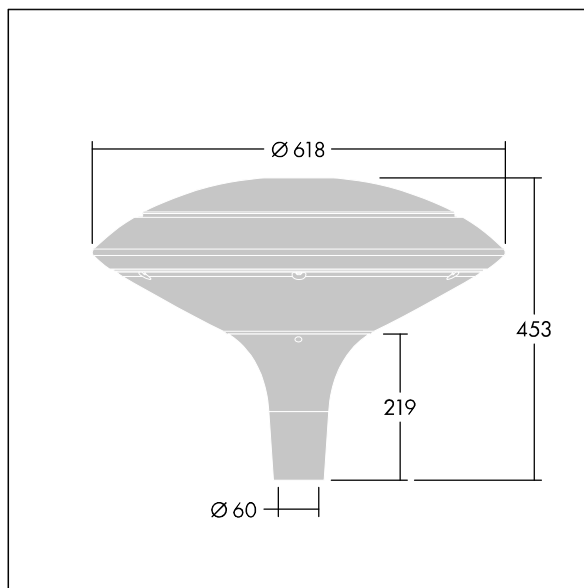

92927541 PLD D 18L50 740 R/S BS 3550 T60 CL2 ->

ISO 9223 C5			IP66 IK08				T _a 25
----------------	--	--	-----------	--	--	--	-------------------

Plurio

Plurio Direct: Et dekorativ mastetopmonteret LED-armatur med rotationssymmetrisk lysfordeling. LED-driver med 18 LED'er drevet ved 500mA. Isolationsklasse II, IP66, IK08. Sokkel: støbt aluminium, pulverlakeret silver. Topskærm: disk form, aluminium, tekstur silver. Afskærmning: UV-stabiliseret, klar polycarbonat med blændingsfri prismes. Direkte, linsebaseret optik med indvendig reflektor. Udstyret med 50% strømbesparelseskredsløb, der er i drift 3 timer før og 5 timer efter beregnet midnat. Det kan deaktiveres ved installation med en lettilgængelig intern knap. Komplet med 4000K LED. Til montering på mastetop (Ø60 mm). Premonteret med 4 m kabel.

Opdrettet lysemission under 1 %.

Dimensioner: Ø618 x 453 mm
 Luminaire input power: 28 W
 Lysudbytte fra armatur: 3538 lm
 Armaturvirkningsgrad: 126 lm/W
 Vægt: 7,7 kg
 Vindefladeareal: 0.151 m²

TLG_PLRL_F_DDC_GY.jpg