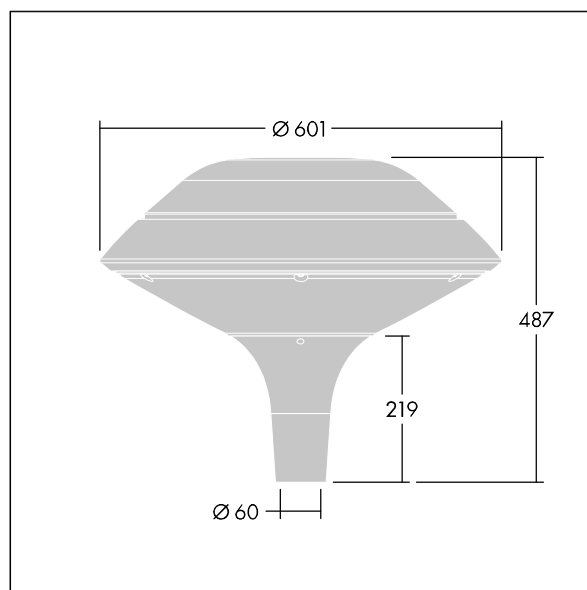

92927536 PLD F 18L70 740 R/S BS 3550 T60 CL2 ->

Plurio

Plurio Direct: Et dekorativ mastetopmonteret LED-armatur med rotationssymmetrisk lysfordeling. LED-driver med 18 LED'er drevet ved 700mA. Isolationsklasse II, IP66, IK08. Sokkel: støbt aluminium, pulverlakeret silver. Topskærm: plan form, aluminium, tekstur silver. Afskærmning: UV-stabiliseret, klar polycarbonat med blændingsfri prismes. Direkte, linsebaseret optik med indvendig reflektor. Udstyret med 50% strømbesparelseskredsløb, der er i drift 3 timer før og 5 timer efter beregnet midnat. Det kan deaktiveres ved installation med en lettilgængelig intern knap. Komplet med 4000K LED. Til montering på mastetop (Ø60 mm). Premonteret med 4 m kabel.

Opdrettet lysemission under 1 %.

Dimensioner: Ø601 x 487 mm
 Luminaire input power: 39 W
 Lysudbytte fra armatur: 4724 lm
 Armaturvirkningsgrad: 121 lm/W
 Vægt: 7,7 kg
 Vindefladeareal: 0.167 m²

TLG_PLRL_F_DFC_GY.jpg