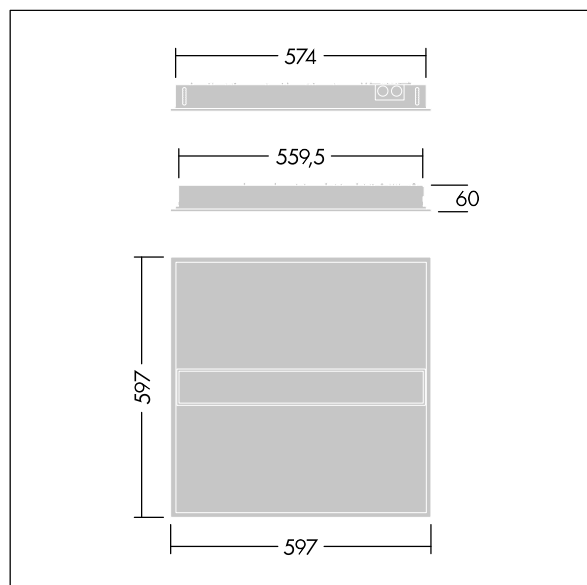

Armaturhus: hvid lakeret stål. Sprederskærm: mikropriamatisk struktur akryl. Velegnet til indlægsinstallation, optræksinstallation er valgfrit. Komplet med 4000K LED.

Dimensioner: 597 x 597 x 60 mm

Luminaire input power: 30,3 W

Lysudbytte fra armatur: 4000 lm

Armaturvirkningsgrad: 132 lm/W

Vægt: 4,44 kg

TLG_IQBM_F_pers_B.jpg

TLG_IQBM_M_LDQ.wmf

Dette produkt indeholder en lyskilde i energieffektivitetsklasse C.

Alle værdier markeret med * er nominelle værdier. Thorn bruger gennemprøvede komponenter fra førende leverandører, men der kan opstå isolerede tilfælde af teknologi-relaterede svigt på særskilte LED i løbet af det klassificerede produkts levetid. Internationale standarder sætter tolerancen ved bevaret lysudbytte og tilsluttet belastning til $\pm 10\%$. Medmindre andet er angivet, gælder værdierne for en omgivelsestemperatur på 25° C.