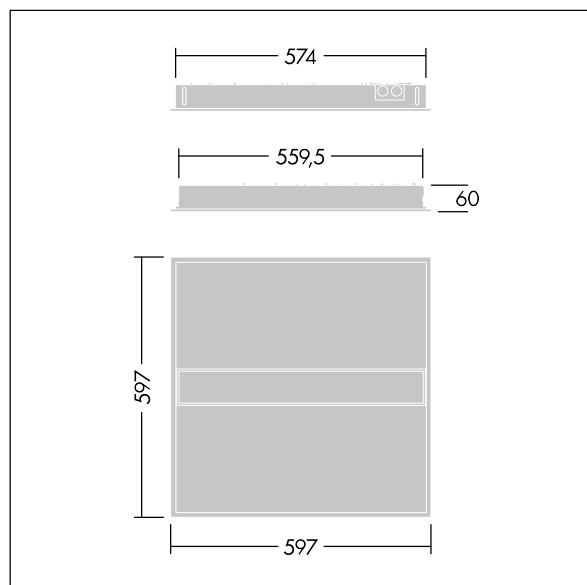

TLG_IQBM_M_LDQ.wmf

Dette produkt indeholder en lyskilde i energieffektivitetsklasse C.

Alle værdier markeret med * er nominelle værdier. Thorn bruger gennemprøvede komponenter fra førende leverandører, men der kan opstå isolerede tilfælde af teknologi-relaterede svigt på særskilte LED i løbet af det klassificerede produkts levetid. Internationale standarder sætter tolerancen ved bevaret lysudbytte og tilsluttet belastning til $\pm 10\%$. Medmindre andet er angivet, gælder værdierne for en omgivelsestemperatur på 25° C.

Thorn Lighting foretager løbende videreudvikling og optimering af sine produkter. Der forbeholdes alle rettigheder til at ændre på specifikationerne uden forudgående varsel eller offentlig bekendtgørelse. © Thorn Lighting