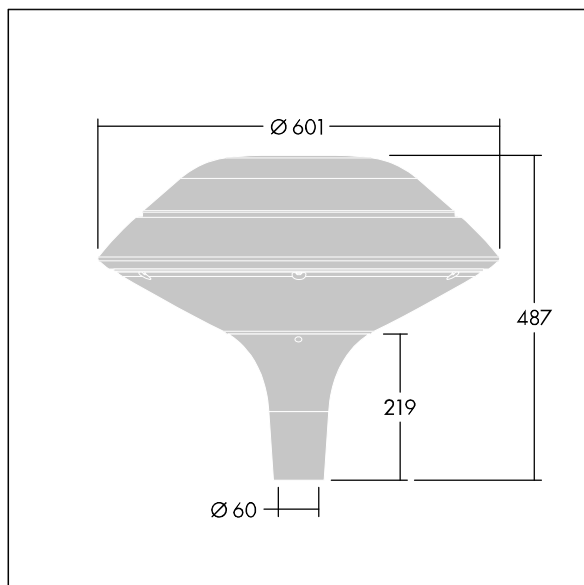

92926121 PLD F 18L35 740 R/S BS 3550 T60 CL2 ->

ISO 9223 C5			IP66 IK08				T _a 25
----------------	--	--	-----------	--	--	--	-------------------

Plurio

Plurio Direct: Et dekorativ mastetopmonteret LED-armatur med rotationssymmetrisk lysfordeling. LED-driver med 18 LED'er drevet ved 350mA. Isolationsklasse II, IP66, IK08. Sokkel: støbt aluminium, pulverlakeret silver. Topskærm: plan form, aluminium, tekstur silver. Afskærmning: UV-stabiliseret, klar polycarbonat med blændingsfri prismes. Direkte, linsebaseret optik med indvendig reflektor. Udstyret med 50% strømbesparelseskredsløb, der er i drift 3 timer før og 5 timer efter beregnet midnat. Det kan deaktiveres ved installation med en lettilgængelig intern knap. Komplet med 4000K LED. Til montering på mastetop (Ø60 mm). Premonteret med 4 m kabel.

Opdrettet lysemission under 1 %.

Dimensioner: Ø601 x 487 mm
 Luminaire input power: 21 W
 Lysudbytte fra armatur: 2577 lm
 Armaturvirkningsgrad: 123 lm/W
 Vægt: 7,7 kg
 Vindefladeareal: 0.167 m²

TLG_PLRL_F_DFC_GY.jpg