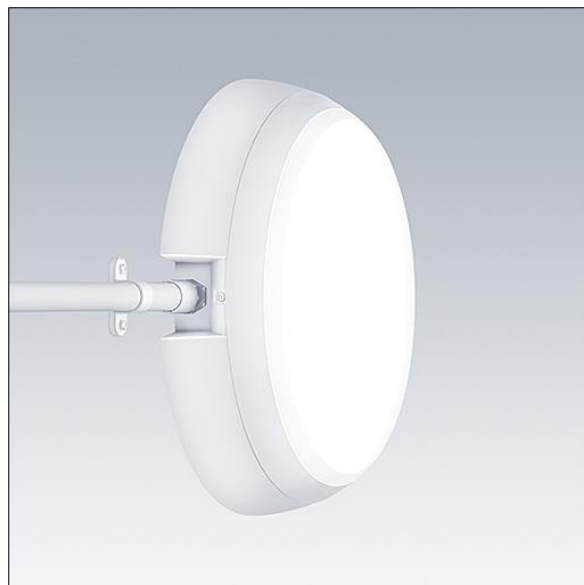

96634053 KAT RD SE 2200-840 HFI

Katona

Et rund funktionelt LED-belysningsarmatur med dybt armaturhus med mulighed for trådføring via sideingang. Kan bruges med påbyggede ledningsrør på op til Ø20 mm. DALI m/dæmp LED-driver. Armaturhus: polycarbonat. Sprederskærm: opal polycarbonat. Isolationsklasse II, IP65, IK10. Komplet med 4000K LED. Velegnet til direkte påbygning på væg eller i loft. Sløjfetrådføring er mulig for kabler på op til 2,5 mm². BESA-kompatibel.

Dimensioner: Ø328 x 84 mm
 Luminaire input power: 22,1 W
 Lysudbytte fra armatur: 2150 lm
 Armaturvirkningsgrad: 97 lm/W
 Vægt: 1,3 kg

TLG_KATO_F_RD_deep_PDB.jpg

TLG_KATO_M_RD_FRAME_LDS.wmf

Dette produkt indeholder en lyskilde i energieffektivitetsklasse C.