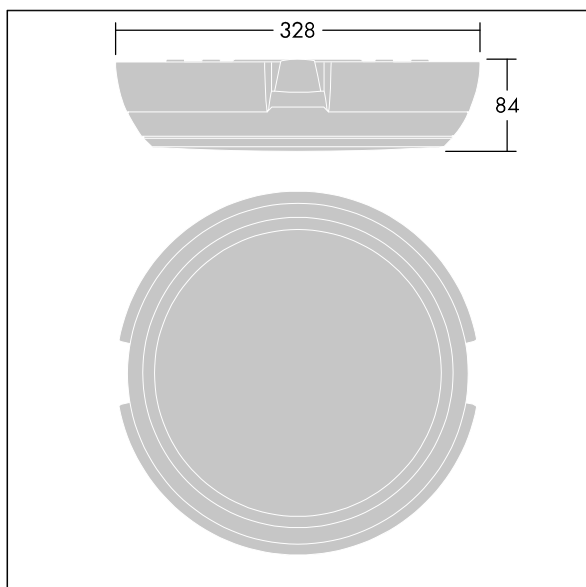

96634053 KAT RD SE 2200-840 HFI

Katona

Et rund funktionelt LED-belysningsarmatur med dybt armaturhus med mulighed for trådføring via sideingang. Kan bruges med påbyggede ledningsrør på op til Ø20 mm. DALI m/dæmp LED-driver. Armaturhus: polycarbonat. Sprederskærm: opal polycarbonat. Isolationsklasse II, IP65, IK10. Komplet med 4000K LED. Velegnet til direkte påbygning på væg eller i loft. Sløjfetrådføring er mulig for kabler på op til 2,5 mm². BESA-kompatibel.

Dimensioner: Ø328 x 84 mm
 Luminaire input power: 22,1 W
 Lysudbytte fra armatur: 2150 lm
 Armaturvirkningsgrad: 97 lm/W
 Vægt: 1,3 kg

TLG_KATO_F_RD_deep_PDB.jpg

TLG_KATO_M_RD_FRAME_LDS.wmf

Dette produkt indeholder en lyskilde i energieffektivitetsklasse C.