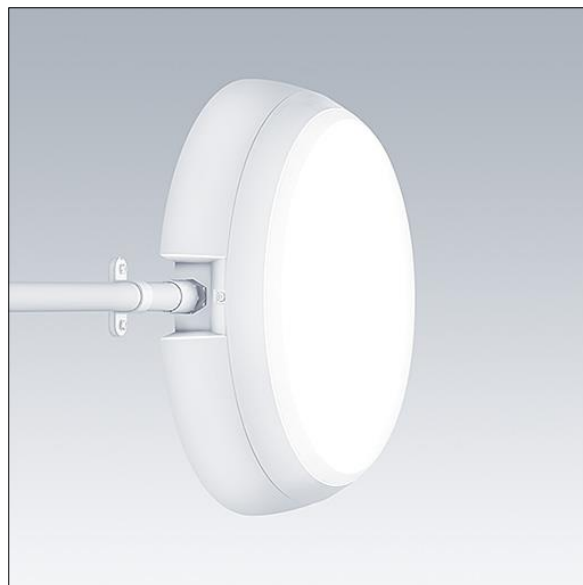

	IP65		IK10					850°C		T <sub>a</sub> -15 +35
---	------	---	------	---	---	---	---	-------	---	---------------------------

### Katona

Et rund funktionelt LED-belysningsarmatur med dybt armaturhus med mulighed for trådføring via sideingang. Kan bruges med påbyggede ledningsrør på op til Ø20 mm. DALI m/dæmp LED-driver. Armaturhus: polycarbonat. Sprederskærm: opal polycarbonat. Isoleringsklasse II, IP65, IK10. Komplet med 4000K LED. Velegnet til direkte påbygning på væg eller i loft. Sløjfetrådføring er mulig for kabler på op til 2,5 mm<sup>2</sup>. BESA-kompatibel.

Dimensioner: Ø328 x 84 mm  
 Luminaire input power: 22,1 W  
 Lysudbytte fra armatur: 2150 lm  
 Armaturvirkningsgrad: 97 lm/W  
 Vægt: 1,3 kg

TLG\_KATO\_F\_RD\_deep\_PDB.jpg

TLG\_KATO\_M\_RD\_FRAME\_LDS.wmf