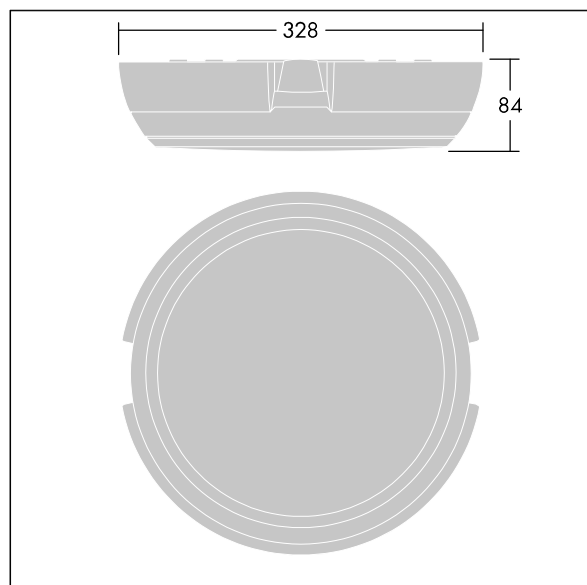

	IP65		IK10					850°C		T <sub>a</sub> -15 +35
---	------	---	------	---	---	---	---	-------	---	---------------------------

### Katona

Et rund funktionelt LED-belysningsarmatur med dybt armaturhus med mulighed for trådføring via sideingang. Kan bruges med påbyggede ledningsrør på op til Ø20 mm. DALI m/dæmp LED-driver. Armaturhus: polycarbonat. Sprederskærm: opal polycarbonat. Isoleringsklasse II, IP65, IK10. Komplet med 4000K LED. Velegnet til direkte påbygning på væg eller i loft. Sløjfetrådføring er mulig for kabler på op til 2,5 mm<sup>2</sup>. BESA-kompatibel.

Dimensioner: Ø328 x 84 mm  
 Luminaire input power: 22,1 W  
 Lysudbytte fra armatur: 2150 lm  
 Armaturvirkningsgrad: 97 lm/W  
 Vægt: 1,3 kg

TLG\_KATO\_F\_RD\_deep\_PDB.jpg

TLG\_KATO\_M\_RD\_FRAME\_LDS.wmf