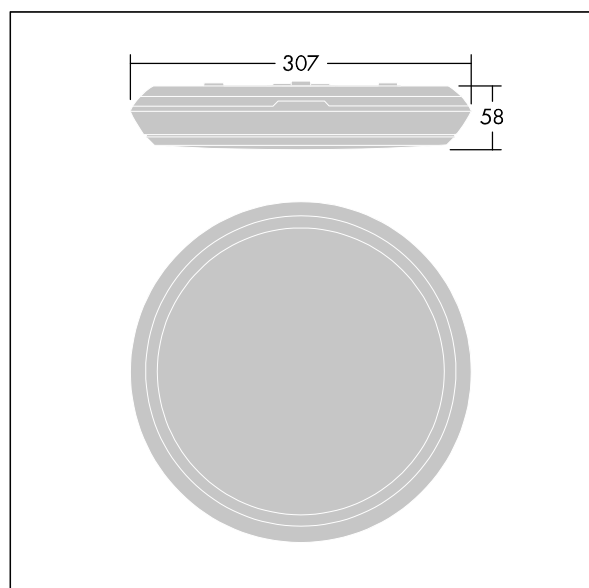

TLG_KATO_M_RD_LDS.wmf

Dette produkt indeholder en lyskilde i energieffektivitetsklasse C.

Alle værdier markeret med * er nominelle værdier. Thorn bruger gennemprøvede komponenter fra førende leverandører, men der kan opstå isolerede tilfælde af teknologi-relaterede svigt på særskilte LED i løbet af det klassificerede produkts levetid. Internationale standarder sætter tolerancen ved bevaret lysudbytte og tilsluttet belastning til ± 10 %. Medmindre andet er angivet, gælder værdierne for en omgivelsestemperatur på 25° C.

Thorn Lighting foretager løbende videreudvikling og optimering af sine produkter. Der forbeholdes alle rettigheder til at ændre på specifikationerne uden forudgående varsel eller offentlig bekendtgørelse. © Thorn Lighting