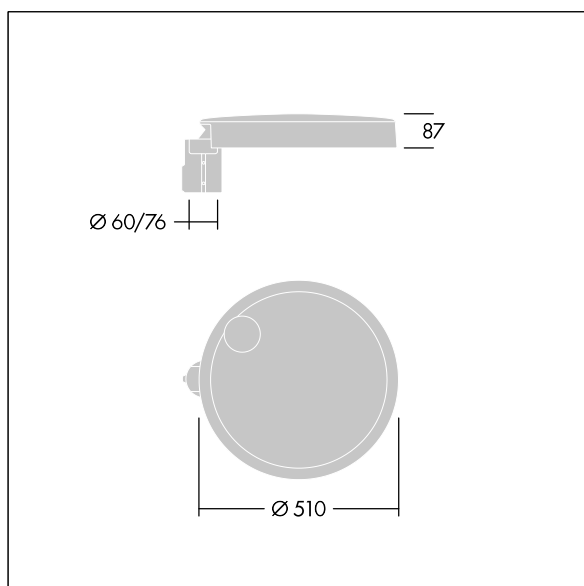

96634302 CT L 48L35-730 NR CL2 T60F ANT

Carat

Et elegant armatur til bymiljøer med robust ydeevne. Programmerbar LED-driver, indstillet uden dæmpning, der driver 48 LED'er ved 350mA. Armaturhus: stor størrelse, trykstøbt aluminium (EN AC-44300), antracit (tæt på RAL7043). Mast: Skærm: glas. Fastgørelsesanordninger: rustfrit stål med anti-galvanisk behandling. Smal Vej optik, med Colour Rendering Index min.: 70 Correlated colour temperature*: 3000 Kelvin LED'er medfølger. Isolationsklasse II, Påvirkningsstyrke: IK08, IP66, T_a maks.: 35 °C. Leveres med Ø60 mm studsadapter formonteret for mastetop, 5° hældning.

Dimensioner: Ø510 x 87 mm
 Luminaire input power: 50 W
 Lysudbytte fra armatur: 7558 lm
 Armaturvirkningsgrad: 151 lm/W
 Vægt: 9,1 kg
 Vindfladeareal: 0.05 m²

TLG_CARA_F_L_PostTop.jpg

TLG_CARA_M_LMTP.wmf