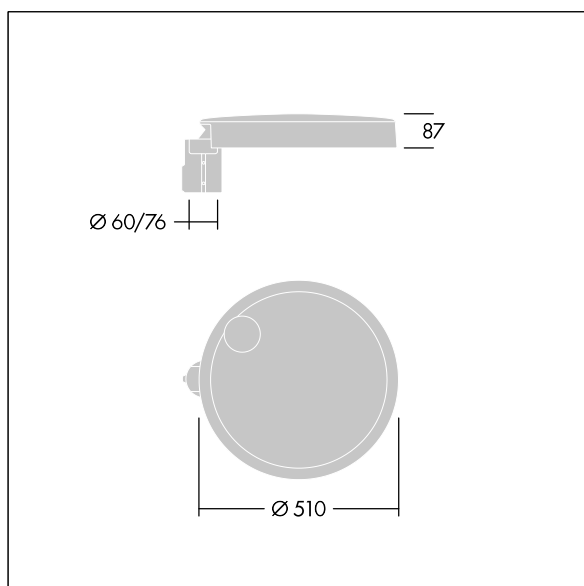

96634298 CT L 36L70-730 NR CL2 T60F ANT

Carat

Et elegant armatur til bymiljøer med robust ydeevne. Programmerbar LED-driver, indstillet uden dæmpning, der driver 36 LED'er ved 700mA. Armaturhus: stor størrelse, trykstøbt aluminium (EN AC-44300), antracit (tæt på RAL7043). Mast: Skærm: glas. Fastgørelsesanordninger: rustfrit stål med anti-galvanisk behandling. Smal Vej optik, med Colour Rendering Index min.: 70 Correlated colour temperature*: 3000 Kelvin LED'er medfølger. Isolationsklasse II, Påvirkningsstyrke: IK08, IP66, T_a maks.: 35 °C. Leveres med Ø60 mm studsadapter formonteret for mastetop, 5° hældning.

Dimensioner: Ø510 x 87 mm
 Luminaire input power: 76 W
 Lysudbytte fra armatur: 10496 lm
 Armaturvirkningsgrad: 138 lm/W
 Vægt: 9,1 kg
 Vindfladeareal: 0.05 m²

TLG_CARA_F_L_PostTop.jpg

TLG_CARA_M_LMTP.wmf

Carat

96634298 CT L 36L70-730 NR CL2 T60F ANT

THORN