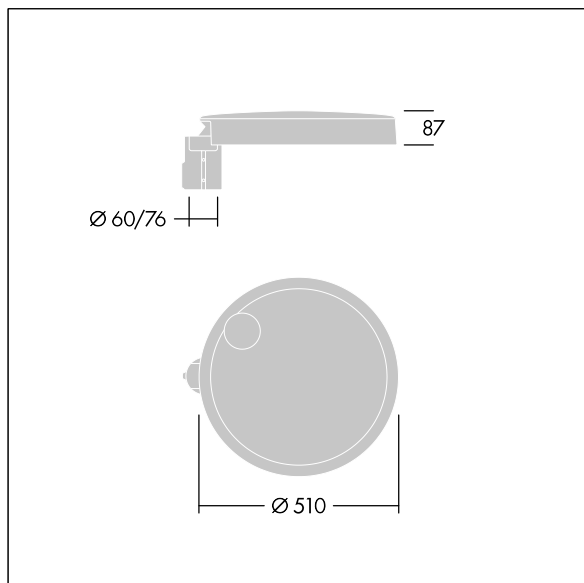

### Carat

Et elegant armatur til bymiljøer med robust ydeevne. Programmerbar LED-driver, indstillet uden dæmpning, der driver 36 LED'er ved 350mA. Armaturhus: stor størrelse, trykstøbt aluminium (EN AC-44300), antracit (tæt på RAL7043). Mast: Skærm: glas. Fastgørelsesanordninger: rustfrit stål med anti-galvanisk behandling. Smal Vej optik, med Colour Rendering Index min.: 70 Correlated colour temperature\*: 3000 Kelvin LED'er medfølger. Isolationsklasse II, Påvirkningsstyrke: IK08, IP66, Ta maks.: 35 °C. Leveres med Ø60 mm studsadapter formonteret for mastetop, 5° hældning.

Dimensioner: Ø510 x 87 mm  
 Luminaire input power: 39 W  
 Lysudbytte fra armatur: 5676 lm  
 Armaturvirkningsgrad: 146 lm/W  
 Vægt: 8,8 kg  
 Vindfladeareal: 0.05 m<sup>2</sup>

TLG\_CARA\_F\_L\_PostTop.jpg