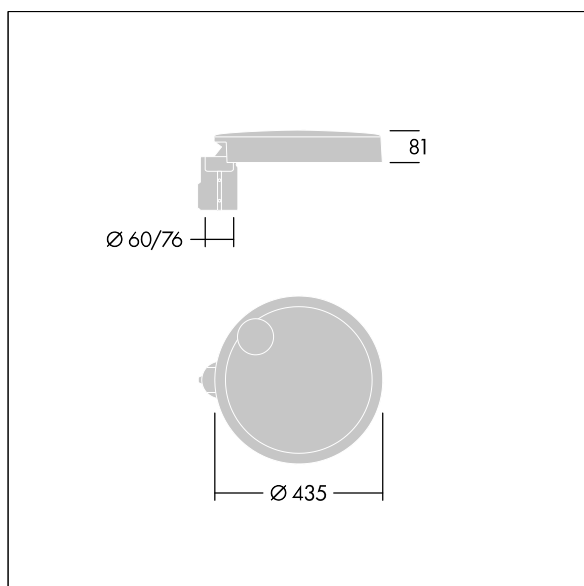

## Carat

Et elegant armatur til bymiljøer med robust ydeevne. Programmerbar LED-driver, indstillet uden dæmpning, der driver 36 LED'er ved 800mA. Armaturhus: lille størrelse, trykstøbt aluminium (EN AC-44300), pulverlakeret tekstur antracit (tæt på RAL7043). Mast: antracit (tæt på RAL7043). Skærm: glas. Fastgørelsesanordninger: rustfrit stål med anti-galvanisk behandling. Smal Vej optik, med Colour Rendering Index min.: 70 Correlated colour temperature\*: 3000 Kelvin LED'er medfølger. Isolationsklasse II, Påvirkningsstyrke: IK08, IP66, Ta maks.: 35 °C. Leveres med Ø60 mm studsadapter formonteret for mastetop, 5° hældning.

Dimensioner: Ø435 x 81 mm  
 Luminaire input power: 87 W  
 Lysudbytte fra armatur: 11539 lm  
 Armaturvirkningsgrad: 133 lm/W  
 Vægt: 7,2 kg  
 Vindfladeareal: 0.04 m<sup>2</sup>

TLG\_CARA\_F\_S\_PostTop.jpg