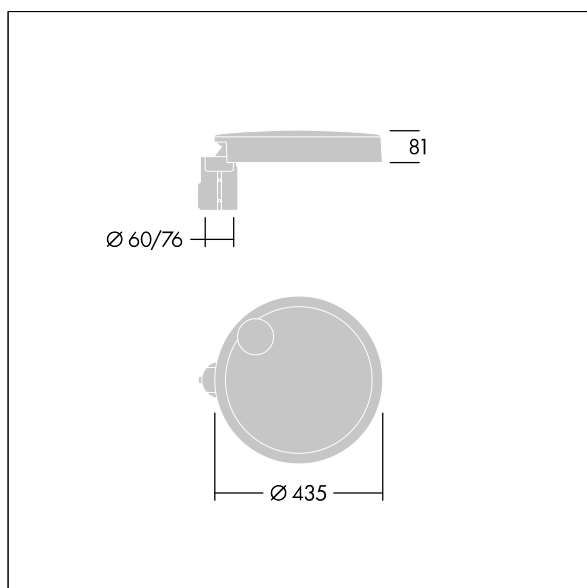

96634285 CT S 24L25-730 NR CL2 T60F ANT

Carat

Et elegant armatur til bymiljøer med robust ydeevne. Programmerbar LED-driver, indstillet uden dæmpning, der driver 24 LED'er ved 250mA. Armaturhus: lille størrelse, trykstøbt aluminium (EN AC-44300), pulverlakeret tekstur antracit (tæt på RAL7043). Mast: antracit (tæt på RAL7043). Skærm: glas. Fastgørelsesanordninger: rustfrit stål med anti-galvanisk behandling. Smal Vej optik, med Colour Rendering Index min.: 70 Correlated colour temperature*: 3000 Kelvin LED'er medfølger. Isolationsklasse II, Påvirkningsstyrke: IK08, IP66, Ta maks.: 35 °C. Leveres med Ø60 mm studsadapter formonteret for mastetop, 5° hældning.

Dimensioner: Ø435 x 81 mm
 Luminaire input power: 20,6 W
 Lysudbytte fra armatur: 2968 lm
 Armaturvirkningsgrad: 144 lm/W
 Vægt: 6,6 kg
 Vindfladeareal: 0.04 m²

TLG_CARA_F_S_PostTop.jpg

TLG_CARA_M_SMTP.wmf

Carat

96634285 CT S 24L25-730 NR CL2 T60F ANT

THORN