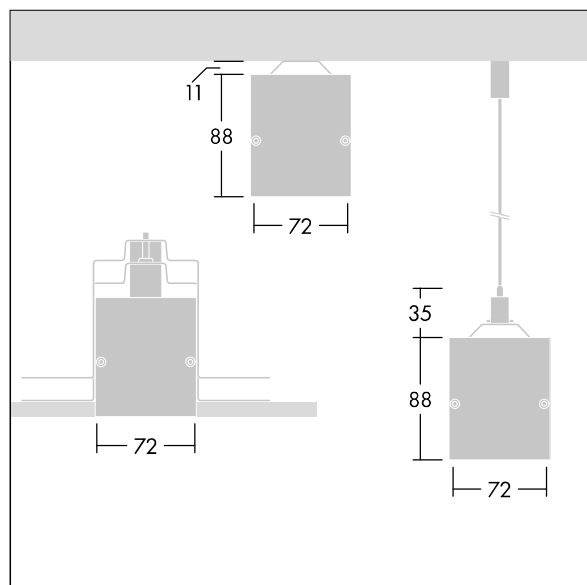

TLG_EQUL_M_surface_susepended_plasterboard.wmf