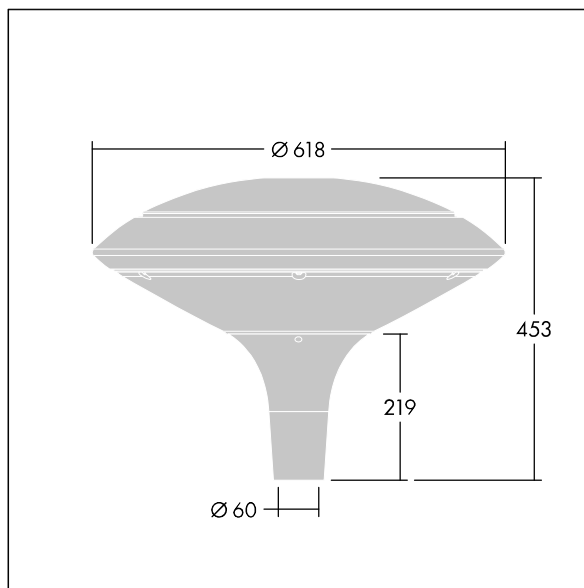

TLG_PLRL_M_DDC_T60.wmf

Dette produkt indeholder en lyskilde i energieffektivitetsklasse D.

Alle værdier markeret med * er nominelle værdier. Thorn bruger gennemprøvede komponenter fra førende leverandører, men der kan opstå isolerede tilfælde af teknologi-relaterede svigt på særskilte LED i løbet af det klassificerede produkts levetid. Internationale standarder sætter tolerancen ved bevaret lysudbytte og tilsluttet belastning til ±10 %. Medmindre andet er angivet, gælder værdierne for en omgivelsestemperatur på 25° C.

Thorn Lighting foretager løbende videreudvikling og optimering af sine produkter. Der forbeholdes alle rettigheder til at ændre på specifikationerne uden forudgående varsel eller offentlig bekendtgørelse. © Thorn Lighting