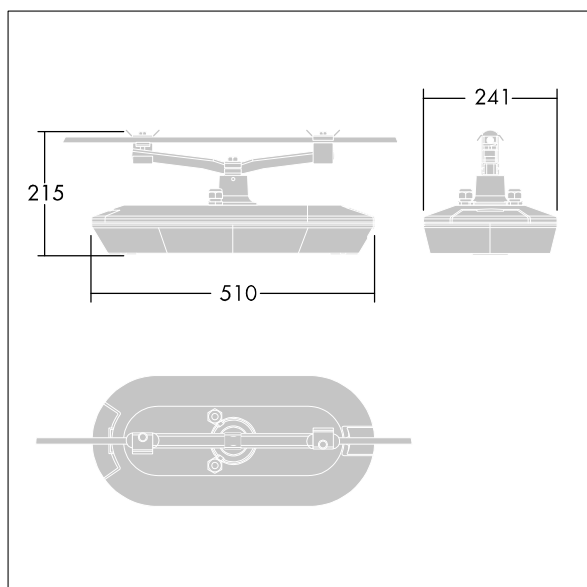

Urba Deco

THORN

96279243 UD 48L50 730 WSC-S CL2 WS1 MCA-T BK U0

Urba Deco

En smart, elegant arkitektonisk gadelygte med 48 LED'er styret ved 500mA og en Bred gadekomfort (symmetrisk)-optik uden opadrettet lys. elektronisk, el-udstyr u/dæmp. Isolationsklasse II, IP66, Påvirkningsstyrke: IK10. Skærm og bund: trykstøbt aluminium (AS9U3, svarende til LM24, EN AC-46000) tekstur sort (tæt på RAL9005). Afskærmning: 6 mm tyk klar glas. Gennemfortrådet m. 1 m kabel. Wireophængt gennem 34G, armatur vinkel ret mod vejen. Komplet med 3000K LED.

Dimensioner: 510 x 241 x 266 mm
Luminaire input power: 70 W
Lysudbytte fra armatur: 10016 lm
Armaturvirkningsgrad: 143 lm/W
Vægt: 7,22 kg
Vindfladeareal: 0.031 m²

TLG_URBD_F_MCA.jpg

TLG_URBD_M_CATENARY.wmf