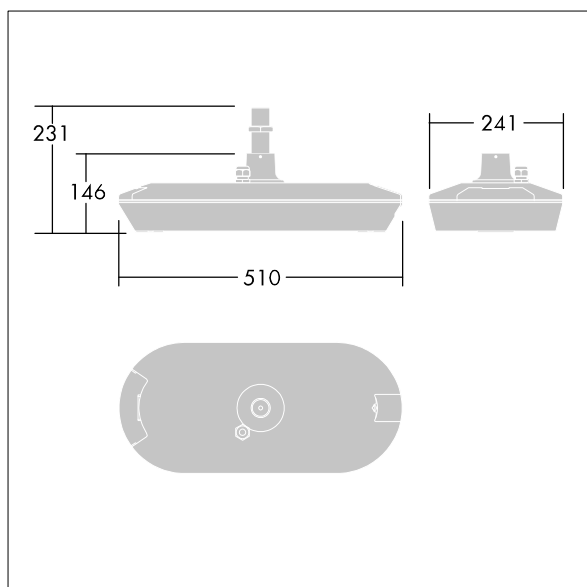

Urba Deco

En smart, elegant arkitektonisk gadelygte med 48 LED'er styret ved 350mA og en Bred gadekomfort (symmetrisk)-optik uden opadrettet lys. elektronisk, el-udstyr u/dæmp. Isolationsklasse II, IP66, Påvirkningsstyrke: IK09. Skærm og bund: trykstøbt aluminium (AS9U3, svarende til LM24, EN AC-46000) tekstur sort (tæt på RAL9005). Afskærmning: 6 mm tyk klar glas. Gennemfortrådet m. 1 m kabel. Nedhængt gennem 34G, armatur vinkelret med vejen. Komplet med 3000K LED.

Dimensioner: 510 x 241 x 146 mm
 Luminaire input power: 49,1 W
 Lysudbytte fra armatur: 7810 lm
 Armaturvirkningsgrad: 159 lm/W
 Vægt: 6,48 kg
 Vindfladeareal: 0.031 m²

TLG_URBD_F_MSUPDB.jpg

TLG_URBD_M_MUS.wmf