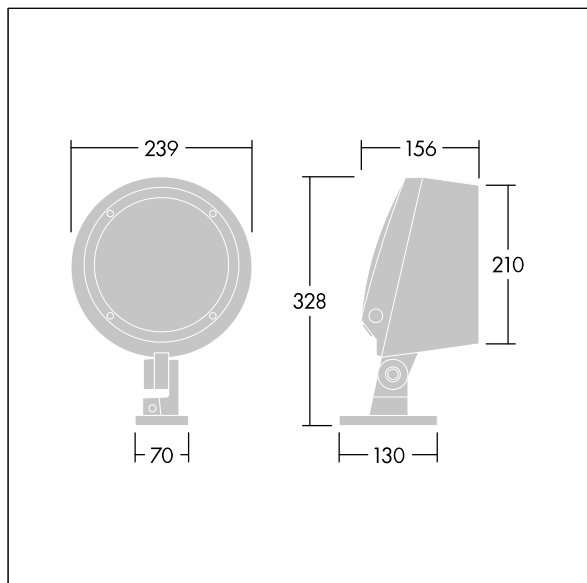

Contrast

THORN

96633447 CONT3 12L70-RGBW NB RDMX SP ANT

ISO 9223 C5	IP66	IK08						T _a -20 +35
----------------	------	------	--	--	--	--	--	---------------------------

Contrast

Et medium stort arkitektonisk Monteret med beslag LED-projektør med 12 LED'er, der køres ved 700mA, og en smal lyskeglefordeling. LED-driver, DMX regulerbart el-udstyr. Isolationsklasse II, IP66, IK08. Armaturhus: trykstøbt aluminium (EN AC-44300), pulverlakeret, tekstur antracit (tæt på RAL7043). Kompatibelt med kystklimaer. Glas: hærdet, 5 mm tysk. Pakning: EPDM. Skruer: geomet. Udstyret med 10 kV / 10kA udligningsanordning. Leveres med RGBW-LED'er (hvid = 830)

Dimensioner: Ø239 x 156 mm
Luminaire input power: 32 W
Lysudbytte fra armatur: 1641 lm
Armaturvirkningsgrad: 51 lm/W
Vægt: 5,09 kg

TLG_CON3_F_S_12L.jpg

TLG_CONL_M_12L.wmf

Dette produkt indeholder en lyskilde i energieffektivitetsklasse D.