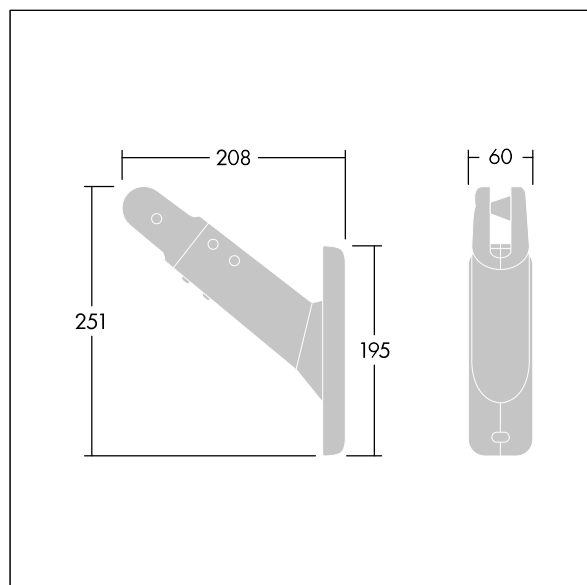

Contrast

96633483 CONT3 12L POLE BRACKET GY

THORN

ISO 9223
C5

Contrast

Mastebeslag til Contrast 12L. Skal monteres på en mast med en diameter på Ø60-Ø100 mm. Fremstillet af trykstøbt aluminium, pulverlakeret, tekstur lysegrå 150 (tæt på RAL9006). Vandret og sidelæns rotation. Best resistance against corrosion. Compatible with seaside installation.

TLG_CON3_F_S_12L_POLE.jpg

TLG_CONL_M_PMI.wmf

Alle værdier markeret med * er nominelle værdier. Medmindre andet er angivet, gælder værdierne for en omgivelsestemperatur på 25° C.

Thorn Lighting foretager løbende videreudvikling og optimering af sine produkter. Der forbeholdes alle rettigheder til at ændre på specifikationerne uden forudgående varsel eller offentlig bekendtgørelse. © Thorn Lighting