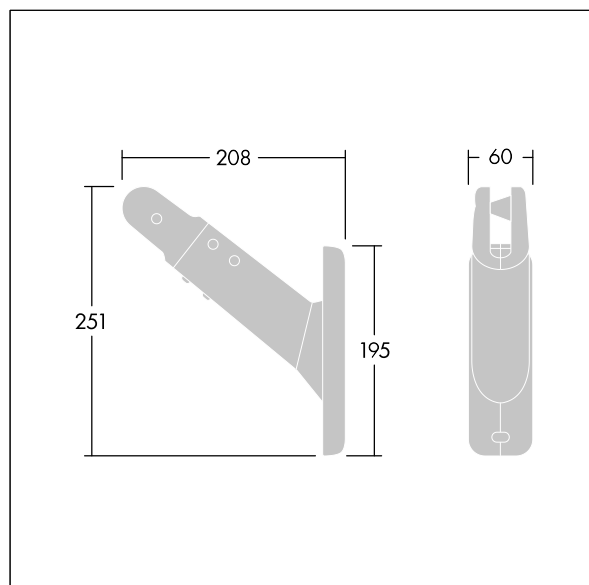

TLG_CONL_M_PMI.wmf