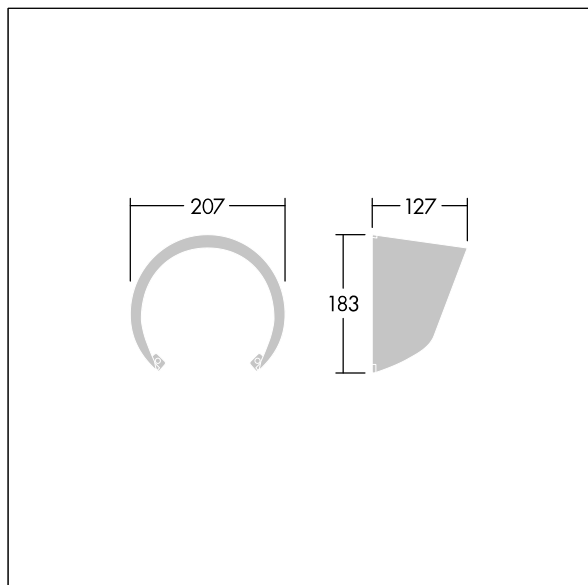

TLG_CONL_M_12LVS.wmf