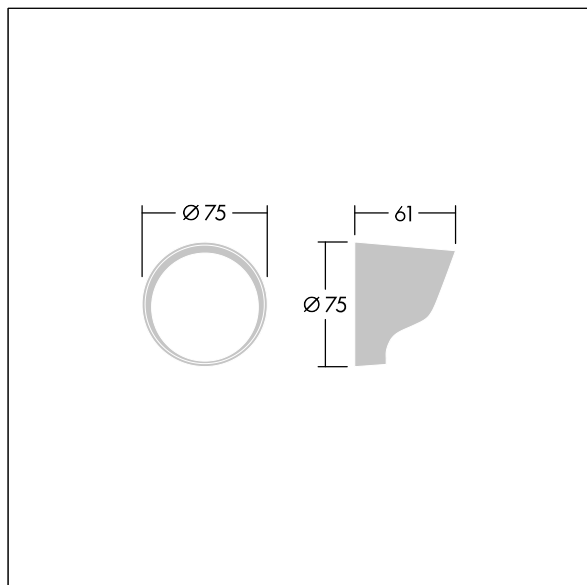

TLG_CONL_M_4LVS.wmf