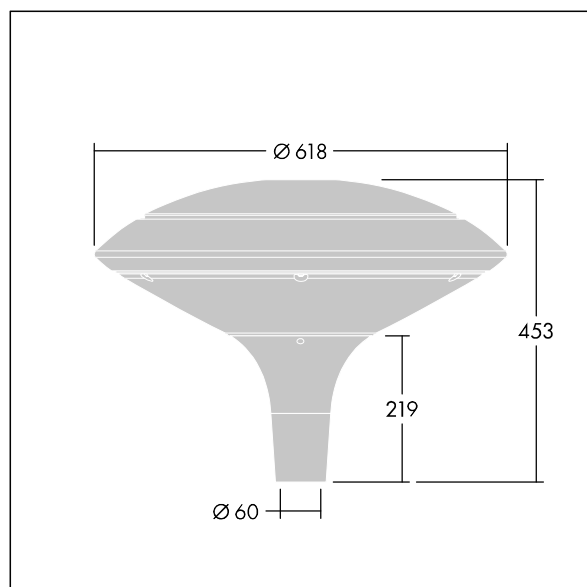

92916456 PLI D 24L35-722 R/S BS 3550 T60 CL2 ->

Plurio

Plurio Indirect: Et dekorativ mastetopmonteret LED-armatur med rotationssymmetrisk lysfordeling. LED-driver med 24 LED'er drevet ved 350mA. Isolationsklasse II, IP66, IK08. Sokkel: støbt aluminium, pulverlakeret antracit (tæt på RAL7043). Topskærm: disk form, aluminium, tekstur antracit (tæt på RAL7043). Afskærmning: UV-stabiliseret, klar polycarbonat med blændingsfri prismes. Indirekte, reflektor-baseret optik. Udstyret med 50% strømbesparelseskredsløb, der er i drift 3 timer før og 5 timer efter beregnet midnat. Det kan deaktiveres ved installation med en lettilgængelig intern knap. Komplet med 2200K LED. Til montering på mastetop(Ø60 mm). Premonteret med 4 m kabel.

Opadrettet lysemission under 1 %.

Dimensioner: Ø618 x 453 mm
 Luminaire input power: 26 W
 Lysudbytte fra armatur: 2494 lm
 Armaturvirkningsgrad: 96 lm/W
 Vægt: 6,7 kg
 Vindefladeareal: 0.151 m²

TLG_PLRL_F_IDC_ANT.jpg