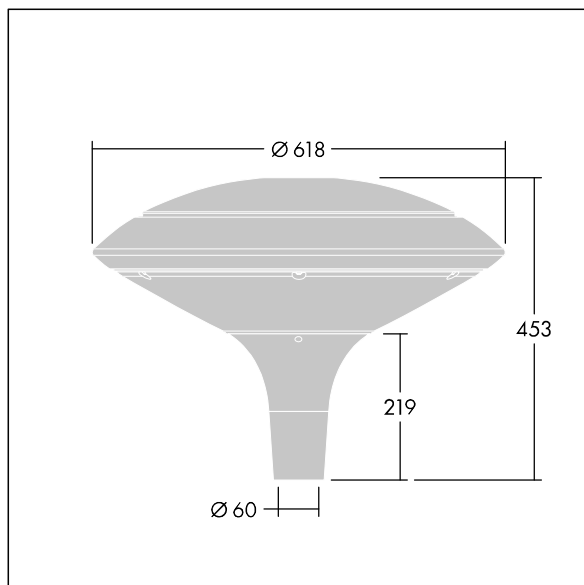

92916455 PLI D 24L35-830 R/S BS 3550 T60 CL2 ->

Plurio

Plurio Indirect: Et dekorativ mastetopmonteret LED-armatur med rotationssymmetrisk lysfordeling. LED-driver med 24 LED'er drevet ved 350mA. Isolationsklasse II, IP66, IK08. Sokkel: støbt aluminium, pulverlakeret antracit (tæt på RAL7043). Topskærm: disk form, aluminium, tekstur antracit (tæt på RAL7043). Afskærmning: UV-stabiliseret, klar polycarbonat med blændingsfri prismes. Indirekte, reflektor-baseret optik. Udstyret med 50% strømbesparelseskredsløb, der er i drift 3 timer før og 5 timer efter beregnet midnat. Det kan deaktiveres ved installation med en lettilgængelig intern knap. Komplet med 3000K LED. Til montering på mastetop(Ø60 mm). Premonteret med 4 m kabel.

Opadrettet lysemission under 1 %.

Dimensioner: Ø618 x 453 mm
 Luminaire input power: 26 W
 Lysudbytte fra armatur: 2782 lm
 Armaturvirkningsgrad: 107 lm/W
 Vægt: 6,7 kg
 Vindefladeareal: 0.151 m²

TLG_PLRL_F_IDC_ANT.jpg