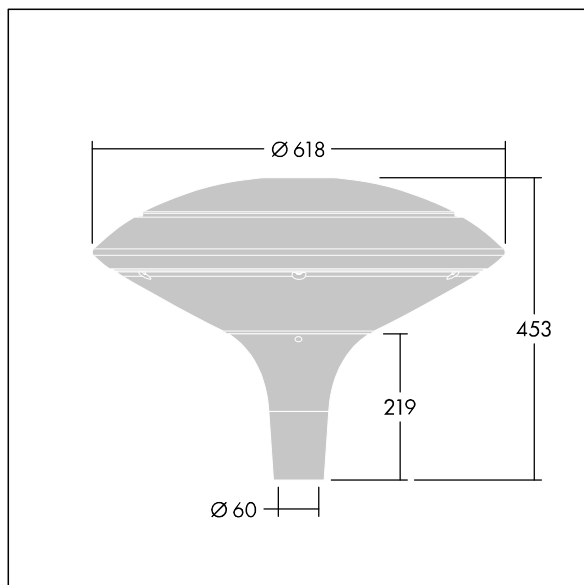

92916454 PLI D 24L35-830 EWC-B BS 3550 T60 CL2 ->

Plurio

Plurio Indirect: Et dekorativ mastetopmonteret LED-armatur med Ekstra bred komfort - baggrundslys lysfordeling. LED-driver med 24 LED'er drevet ved 350mA. Isolationsklasse II, IP66, IK08. Sokkel: støbt aluminium, pulverlakeret antracit (tæt på RAL7043). Topskærm: disk form, aluminium, tekstur antracit (tæt på RAL7043). Afskærmning: UV-stabiliseret, klar polycarbonat med blændingsfri prisme. Indirekte, reflektorbaseret optik. Udstyret med 50% strømbesparelseskredsløb, der er i drift 3 timer før og 5 timer efter beregnet midnat. Det kan deaktiveres ved installation med en lettilgængelig intern knap. Komplet med 3000K LED. Til montering på mastetop(Ø60 mm). Premonteret med 4 m kabel.

Opadrettet lysemission under 1 %.

Dimensioner: Ø618 x 453 mm
 Luminaire input power: 26 W
 Lysudbytte fra armatur: 2724 lm
 Armaturvirkningsgrad: 105 lm/W
 Vægt: 6,7 kg
 Vindefladeareal: 0.151 m²

TLG_PLRL_F_IDC_ANT.jpg