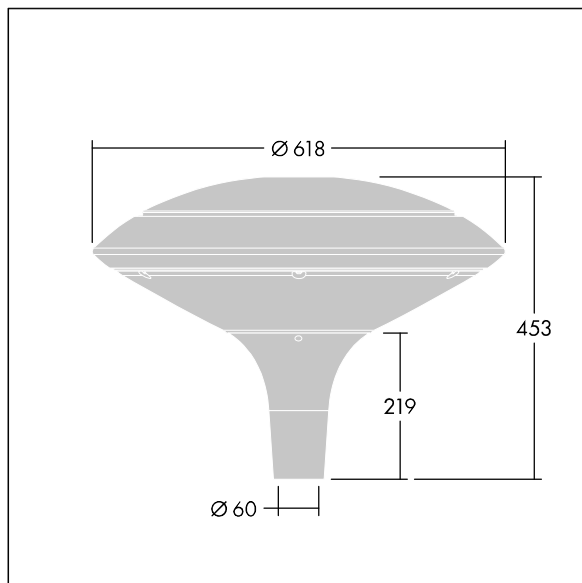

Plurio

Plurio Indirect: Et dekorativ mastetopmonteret LED-armatur med rotationssymmetrisk lysfordeling. LED-driver med 24 LED'er drevet ved 350mA. Isolationsklasse II, IP66, IK08. Sokkel: støbt aluminium, pulverlakeret lysegrå 150 (tæt på RAL9006). Topskærm: disk form, aluminium, tekstur lysegrå 150 (tæt på RAL9006). Afskærmning: UV-stabiliseret, klar polycarbonat med blændingsfri prismes. Indirekte, reflektorbaseret optik. Med tilhørende 2200-4000K NightTune LEDs. Til montering på mastetop(Ø60 mm). Premonteret med 4 m kabel.

Opadrettet lysemission under 1 %.

Dimensioner: Ø618 x 453 mm
 Luminaire input power: 26 W
 Lysudbytte fra armatur: 2973 lm
 Armaturvirkningsgrad: 114 lm/W
 Vægt: 6,7 kg
 Vindefladeareal: 0.151 m²

TLG_PLRL_F_IDC_ANT.jpg