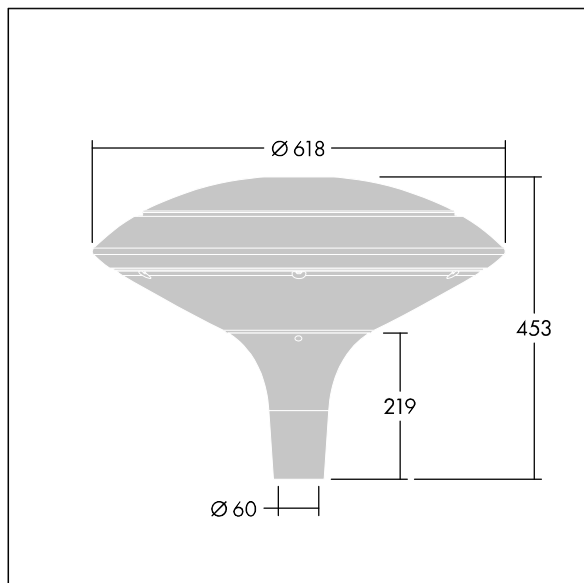

Plurio

Plurio Indirect: Et dekorativ mastetopmonteret LED-armatur med rotationssymmetrisk lysfordeling. LED-driver med 24 LED'er drevet ved 350mA. Isolationsklasse II, IP66, IK08. Sokkel: støbt aluminium, pulverlakeret lysegrå 150 (tæt på RAL9006). Topskærm: disk form, aluminium, tekstur lysegrå 150 (tæt på RAL9006). Afskærmning: UV-stabiliseret, klar polycarbonat med blændingsfri prismes. Indirekte, reflektorbaseret optik. Med tilhørende 2200-4000K NightTune LEDs. Til montering på mastetop(Ø60 mm). Premonteret med 4 m kabel.

Opadrettet lysemission under 1 %.

Dimensioner: Ø618 x 453 mm
 Luminaire input power: 26 W
 Lysudbytte fra armatur: 2973 lm
 Armaturvirkningsgrad: 114 lm/W
 Vægt: 6,7 kg
 Vindefladeareal: 0.151 m²

TLG_PLRL_F_IDC_ANT.jpg