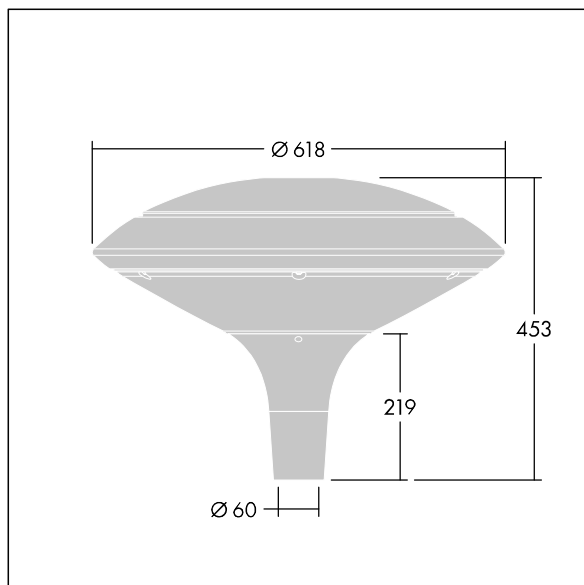

TLG_PLRL_M_IDC_T60.wmf

Dette produkt indeholder en lyskilde i energieffektivitetsklasse D.

Alle værdier markeret med * er nominelle værdier. Thorn bruger gennemprøvede komponenter fra førende leverandører, men der kan opstå isolerede tilfælde af teknologi-relaterede svigt på særskilte LED i løbet af det klassificerede produkts levetid. Internationale standarder sætter tolerancen ved bevaret lysudbytte og tilsluttet belastning til ±10 %. Medmindre andet er angivet, gælder værdierne for en omgivelsestemperatur på 25° C.

Thorn Lighting foretager løbende videreudvikling og optimering af sine produkter. Der forbeholdes alle rettigheder til at ændre på specifikationerne uden forudgående varsel eller offentlig bekendtgørelse. © Thorn Lighting