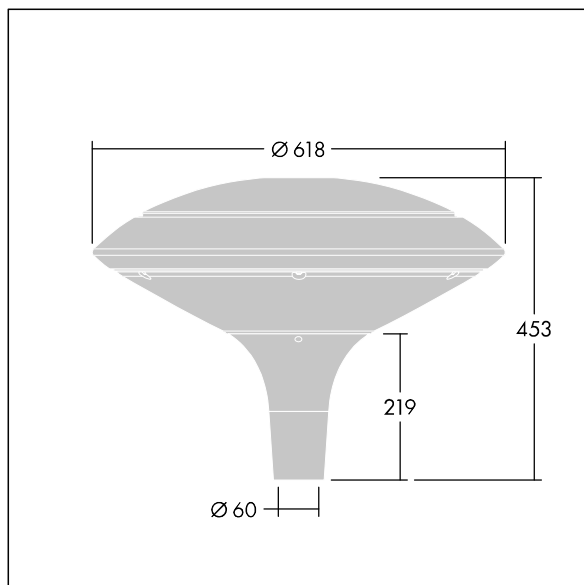

92916449 PLI D 24L35-830 R/S BS 3550 T60 CL2 ->

Plurio

Plurio Indirect: Et dekorativ mastetopmonteret LED-armatur med rotationssymmetrisk lysfordeling. LED-driver med 24 LED'er drevet ved 350mA. Isolationsklasse II, IP66, IK08. Sokkel: støbt aluminium, pulverlakeret lysegrå 150 (tæt på RAL9006). Topskærm: disk form, aluminium, tekstur lysegrå 150 (tæt på RAL9006). Afskærmning: UV-stabiliseret, klar polycarbonat med blændingsfri prismes. Indirekte, reflektor-baseret optik. Udstyret med 50% strømbesparelseskredsløb, der er i drift 3 timer før og 5 timer efter beregnet midnat. Det kan deaktiveres ved installation med en lettilgængelig intern knap. Komplet med 3000K LED. Til montering på mastetop(Ø60 mm). Premonteret med 4 m kabel.

Opadrettet lysemission under 1 %.

Dimensioner: Ø618 x 453 mm
 Luminaire input power: 26 W
 Lysudbytte fra armatur: 2782 lm
 Armaturvirkningsgrad: 107 lm/W
 Vægt: 6,7 kg
 Vindefladeareal: 0.151 m²

TLG_PLRL_F_IDC_ANT.jpg