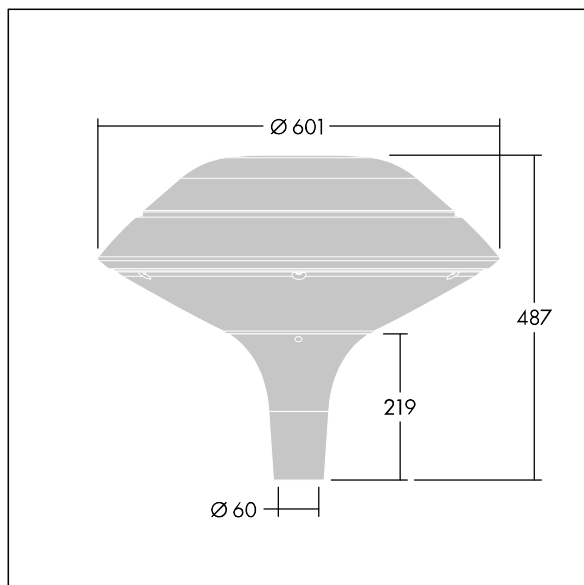

TLG_PLRL_M_IFC_T60.wmf

Dette produkt indeholder en lyskilde i energieffektivitetsklasse D.

Alle værdier markeret med * er nominelle værdier. Thorn bruger gennemprøvede komponenter fra førende leverandører, men der kan opstå isolerede tilfælde af teknologi-relaterede svigt på særskilte LED i løbet af det klassificerede produkts levetid. Internationale standarder sætter tolerancen ved bevaret lysudbytte og tilsluttet belastning til ±10 %. Medmindre andet er angivet, gælder værdierne for en omgivelsestemperatur på 25° C.

Thorn Lighting foretager løbende videreudvikling og optimering af sine produkter. Der forbeholdes alle rettigheder til at ændre på specifikationerne uden forudgående varsel eller offentlig bekendtgørelse. © Thorn Lighting