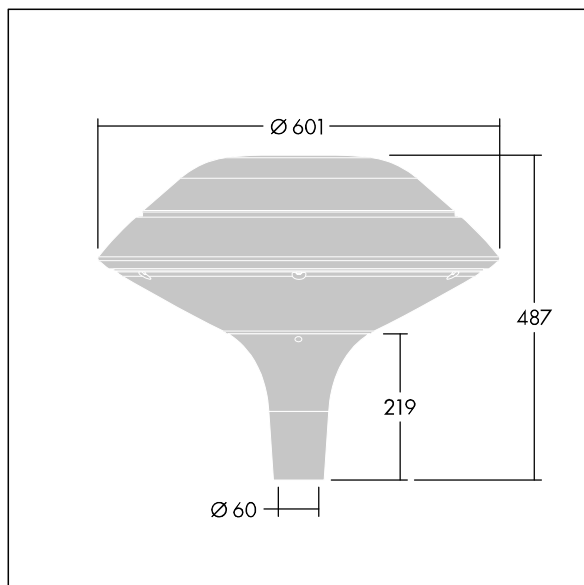

92916448 PLI F 24L35-830 EWC-B BS 3550 T60 CL2 ->

Plurio

Plurio Indirect: Et dekorativ mastetopmonteret LED-armatur med Ekstra bred komfort - baggrundslys lysfordeling. LED-driver med 24 LED'er drevet ved 350mA. Isolationsklasse II, IP66, IK08. Sokkel: støbt aluminium, pulverlakeret lysegrå 150 (tæt på RAL9006). Topskærm: plan form, aluminium, tekstur lysegrå 150 (tæt på RAL9006). Afskærmning: UV-stabiliseret, klar polycarbonat med blændingsfri prismes. Indirekte, reflektorbaseret optik. Udstyret med 50% strømbesparelseskredsløb, der er i drift 3 timer før og 5 timer efter beregnet midnat. Det kan deaktiveres ved installation med en lettilgængelig intern knap. Komplet med 3000K LED. Til montering på mastetop (Ø60 mm). Premonteret med 4 m kabel.

Opadrettet lysemission under 1 %.

Dimensioner: Ø601 x 487 mm
 Luminaire input power: 26 W
 Lysudbytte fra armatur: 2724 lm
 Armaturvirkningsgrad: 105 lm/W
 Vægt: 6,7 kg
 Vindefladeareal: 0.167 m²

TLG_PLRL_F_IFC_ANT.jpg