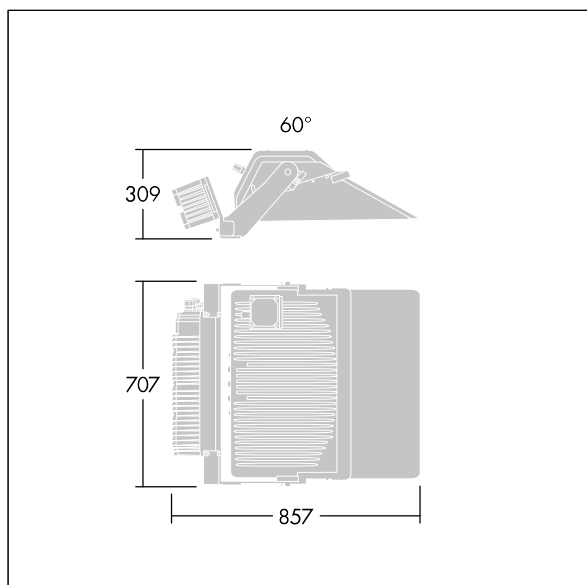

Champion

96633432 CHAMPION LED GB BRACKET

THORN

Champion

Et beslag fremstillet af 2 dele til hver side af elskabet gør det muligt at montere elskabet på Champion-projektørens bøjle.

TLG_CHPL_F_PERS_DRIVER_STIRRUP.jpg