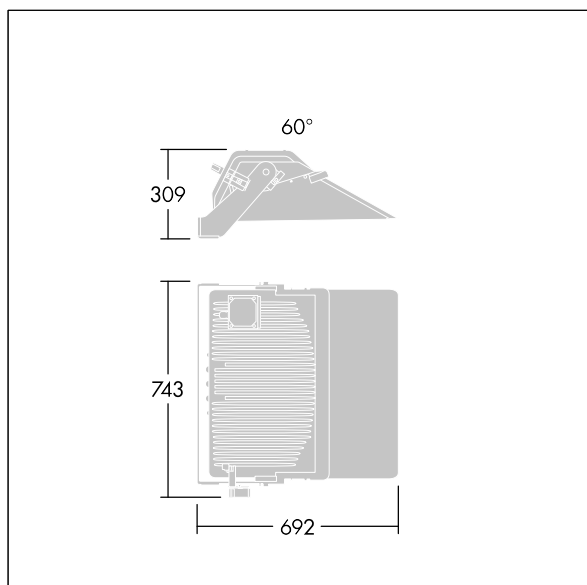

TLG_CHPL_M_LD8.wmf