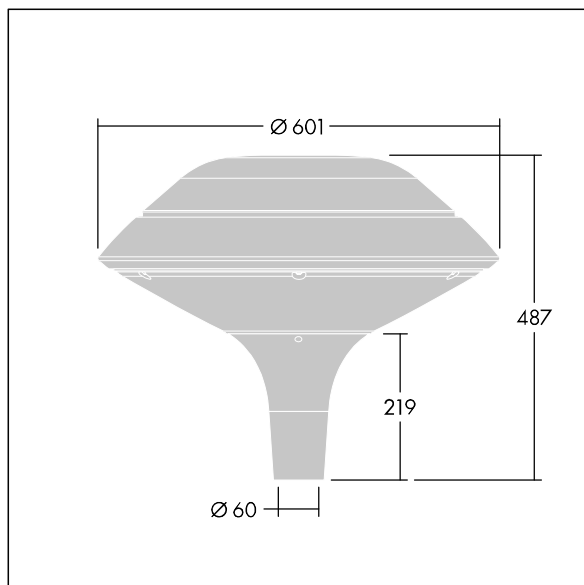

92916460 PLI F 24L35-722 R/S BS 3550 T60 CL2 ->

Plurio

Plurio Indirect: Et dekorativ mastetopmonteret LED-armatur med rotationssymmetrisk lysfordeling. LED-driver med 24 LED'er drevet ved 350mA. Isolationsklasse II, IP66, IK08. Sokkel: støbt aluminium, pulverlakeret lysegrå 150 (tæt på RAL9006). Topskærm: plan form, aluminium, tekstur lysegrå 150 (tæt på RAL9006). Afskærmning: UV-stabiliseret, klar polycarbonat med blændingsfri prismer. Indirekte, reflektorbasert optik. Udstyret med 50% strømbesparelseskredsløb, der er i drift 3 timer før og 5 timer efter beregnet midnat. Det kan deaktiveres ved installation med en lettilgængelig intern knap. Komplet med 2200K LED. Til montering på mastetop(Ø60 mm). Premonteret med 4 m kabel.

Opadrettet lysemission under 1 %.

Dimensioner: Ø601 x 487 mm
 Luminaire input power: 26 W
 Lysudbytte fra armatur: 2494 lm
 Armaturvirkningsgrad: 96 lm/W
 Vægt: 6,7 kg
 Vindefladeareal: 0.167 m²

TLG_PLRL_F_IFC_GY_U0.jpg