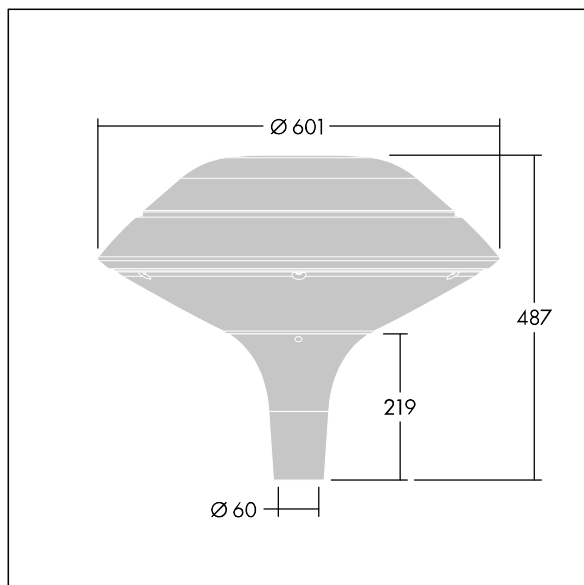

92916460 PLI F 24L35-722 R/S BS 3550 T60 CL2 ->

Plurio

Plurio Indirect: Et dekorativ mastetopmonteret LED-armatur med rotationssymmetrisk lysfordeling. LED-driver med 24 LED'er drevet ved 350mA. Isolationsklasse II, IP66, IK08. Sokkel: støbt aluminium, pulverlakeret lysegrå 150 (tæt på RAL9006). Topskærm: plan form, aluminium, tekstur lysegrå 150 (tæt på RAL9006). Afskærmning: UV-stabiliseret, klar polycarbonat med blændingsfri prismer. Indirekte, reflektorbaseret optik. Udstyret med 50% strømbesparelseskredsløb, der er i drift 3 timer før og 5 timer efter beregnet midnat. Det kan deaktiveres ved installation med en lettilgængelig intern knap. Komplet med 2200K LED. Til montering på mastetop(Ø60 mm). Premonteret med 4 m kabel.

Opadrettet lysemission under 1 %.

Dimensioner: Ø601 x 487 mm
 Luminaire input power: 26 W
 Lysudbytte fra armatur: 2494 lm
 Armaturvirkningsgrad: 96 lm/W
 Vægt: 6,7 kg
 Vindefladeareal: 0.167 m²

TLG_PLRL_F_IFC_GY_U0.jpg